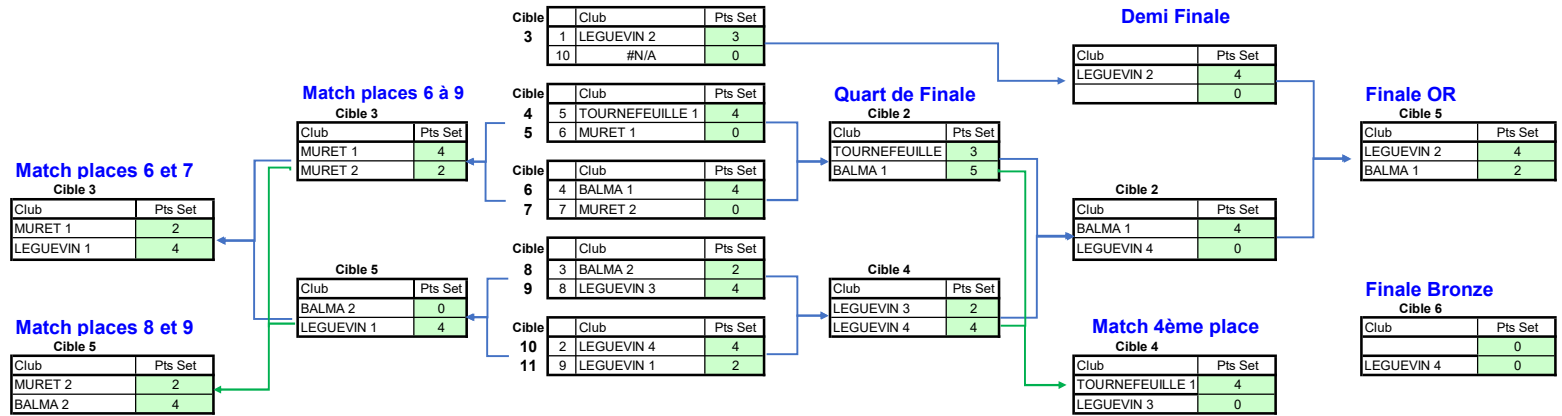

N2-N3

Tour 1

Classement Qualif	N2-N3	Score
1	LEGUEVIN 2	356
2	LEGUEVIN 4	318
3	BALMA 2	305
4	BALMA 1	305
5	TOURNEFEUILLE 1	281
6	MURET 1	277
7	MURET 2	271
8	LEGUEVIN 3	268
9	LEGUEVIN 1	264

CLASSEMENT FINAL N2-N3	
1	LEGUEVIN 2
2	BALMA 1
3	LEGUEVIN 4
4	TOURNEFEUILLE 1
5	LEGUEVIN 3
6	LEGUEVIN 1
7	MURET 1
8	BALMA 2
9	MURET 2

Classement Qualif	POUSSINS	Score
1	MURET	305
2	BALMA	0

CLASSEMENT FINAL POUSSINS		
1	MURET	
2	BALMA	
3		0
4		0

POUSSINS

Cible	Club	Pts	Set
1	1 MURET	4	
2	2 BALMA	2	

Classement Qualif	AS-N1	Score
2	TAC	271
1	LEGUEVIN	290

CLASSEMENT FINAL AS-N1		
1	LEGUEVIN	
2	TAC	
3		0
4		0

AS-N1

Cible	Club	Pts	Set
12	1 LEGUEVIN	4	
13	2 TAC	0	